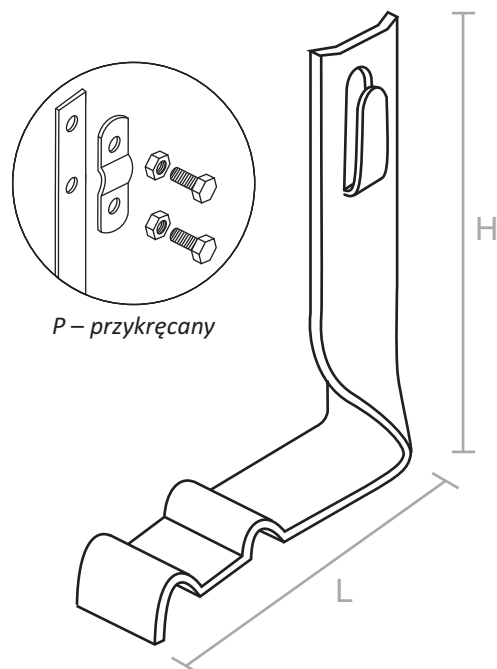

## Uchwyt pod dachówkę Roben skręcany

Służy do prowadzenia drutu odgromowego na dachach krytych dachówką Roben Piemont, Roben Bornholm, Koramic Alegria 9.

NR KAT.	L (mm)	H (mm)	MATERIAŁ	MONTAŻ
2.05.02	150	110	Ocynk	Zaciśnięcie
2.05.02.P	150	110	Ocynk	Przykręcany
5.05.02	150	110	Miedź	Zaciśnięcie
5.05.02.P	150	110	Miedź	Przykręcany